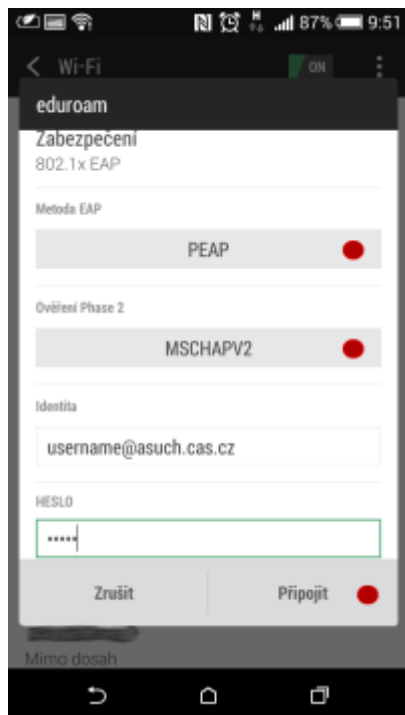

Připojení do sítě Eduroam

cesta pro nastavení v menu zařízení: Nastavení → v sekci Bezdrátová připojení a sítě → Wi-Fi (zapnout) → vybrat síť eduroam

1. Metoda EAP: **PEAP**
2. Ověření Phase 2: **MSCHAPV2**
3. Identita: **uživatelské jméno@asuch.cas.cz**
4. Heslo bezdrátové sítě: **vaše heslo do sítě ASUCH**
5. pokročilé možnosti není třeba nastavovat

Připojení VPN

cesta pro nastavení v menu zařízení: Nastavení → v sekci Bezdrátová připojení a sítě → Další → Síť VPN

Před nastavením VPN je nutné nastavit kód PIN nebo heslo zámku obrazovky

1. Přidat profil VPN
2. Název: *např.* **VPN ASUCH**
3. Typ: **PPTP**
4. Adresa serveru: **vpn.asuch.cas.cz**
5. Šifrování PPP (MPPE): **zaškrtnout**
6. nezobrazovat rozšířené možnosti
7. Uložit
8. při připojování zadáte asuch\uživatelské jméno a vaše heslo do sítě ASUCH