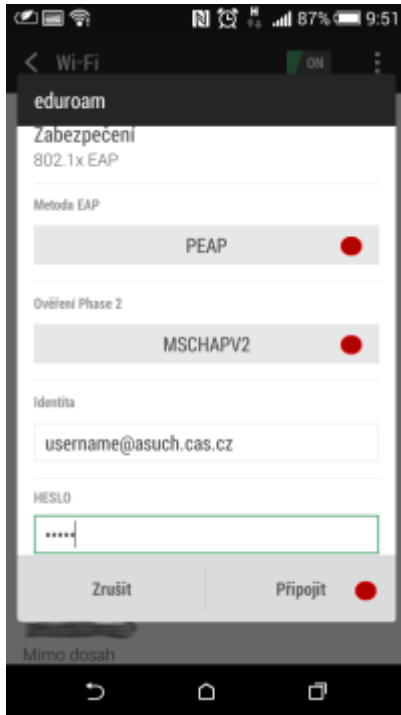

## Připojení do sítě Eduroam

cesta pro nastavení v menu zařízení: Nastavení → v sekci Bezdrátová připojení a sítě → Wi-Fi (zapnout) → vybrat síť eduroam

1. Metoda EAP: **PEAP**
2. Ověření Phase 2: **MSCHAPV2**
3. Identita: **uživatelské jméno@asuch.cas.cz**
4. Heslo bezdrátové sítě: **vaše heslo do sítě ASUCH**
5. pokročilé možnosti není třeba nastavovat

## Připojení VPN

cesta pro nastavení v menu zařízení: Nastavení → v sekci Bezdrátová připojení a sítě → Další → Síť VPN

Před nastavením VPN je nutné nastavit kód PIN nebo heslo zámku obrazovky

1. Přidat profil VPN
2. Název: *např.* **VPN ASUCH**
3. Typ: **PPTP**
4. Adresa serveru: **vpn.asuch.cas.cz**
5. Šifrování PPP (MPPE): **zaškrtnout**
6. nezobrazovat rozšířené možnosti
7. Uložit
8. při připojování zadáte asuch\uživatelské jméno a vaše heslo do sítě ASUCH