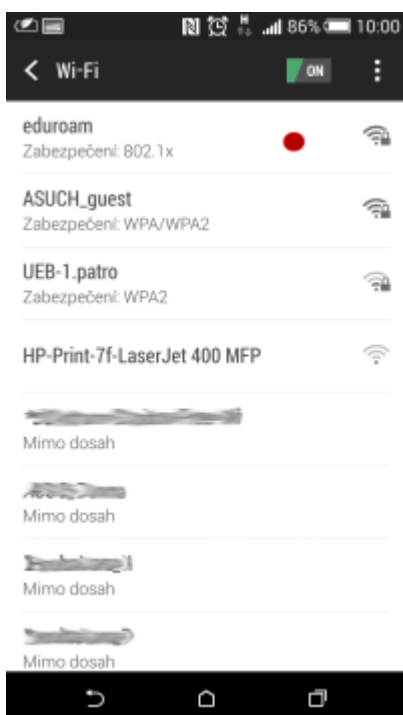

Připojení do sítě Eduroam

cesta pro nastavení v menu zařízení: Nastavení → v sekci Bezdrátová připojení a sítě → Wi-Fi (zapnout) → vybrat síť eduroam

1. Metoda EAP: **PEAP**
2. Ověření Phase 2: **MSCHAPV2**
3. Identita: ***uživatelské jméno@asuch.cas.cz***
4. Heslo bezdrátové sítě: ***vaše heslo do sítě ASUCH***
5. pokročilé možnosti není třeba nastavovat

Připojení VPN

cesta pro nastavení v menu zařízení: Nastavení → v sekci Bezdrátová připojení a sítě → Další → Sítě VPN

Před nastavením VPN je nutné nastavit kód PIN nebo heslo zámku obrazovky

1. Přidat profil VPN
2. Název: *např.* **VPN ASUCH**
3. Typ: **PPTP**
4. Adresa serveru: **vpn.asuch.cas.cz**
5. Šifrování PPP (MPPE): **zaškrtnout**
6. nezobrazovat rozšířené možnosti
7. Uložit
8. při připojování zadáte asuch\uživatelské jméno a vaše heslo do sítě ASUCH