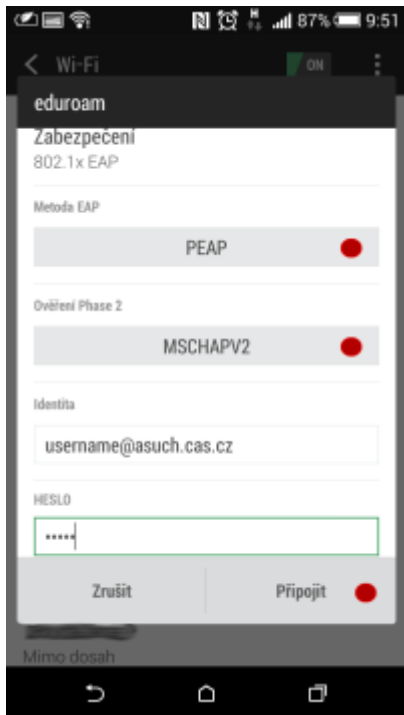

## Připojení do sítě Eduroam

cesta pro nastavení v menu zařízení: Nastavení → v sekci Bezdrátová připojení a sítě → Wi-Fi (zapnout) → vybrat síť eduroam

1. Metoda EAP: **PEAP**
2. Ověření Phase 2: **MSCHAPV2**
3. Identita: ***uživatelské jméno@asuch.cas.cz***
4. Heslo bezdrátové sítě: ***vaše heslo do sítě ASUCH***
5. pokročilé možnosti není třeba nastavovat

## Připojení VPN

cesta pro nastavení v menu zařízení: Nastavení → v sekci Bezdrátová připojení a sítě → Další → Síť VPN

Před nastavením VPN je nutné nastavit kód PIN nebo heslo zámku obrazovky

1. Přidat profil VPN
2. Název: *např.* **VPN ASUCH**
3. Typ: **PPTP**
4. Adresa serveru: **vpna.asuch.cas.cz**
5. Šifrování PPP (MPPE): **zaškrtnout**
6. nezobrazovat rozšířené možnosti
7. Uložit
8. při připojování zadáte asuch\uživatelské jméno a vaše heslo do sítě ASUCH