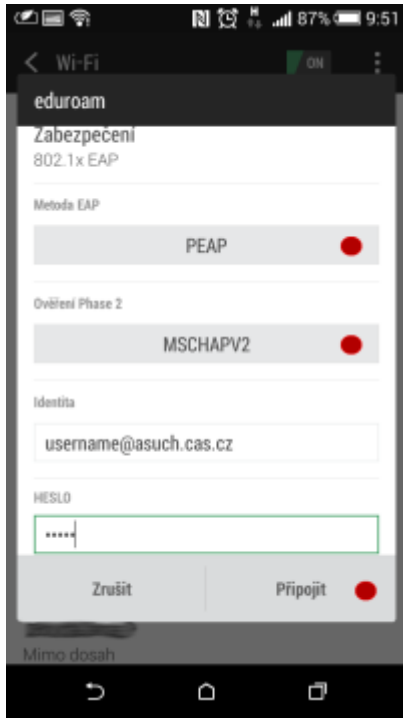

Připojení do sítě Eduroam

cesta pro nastavení v menu zařízení: Nastavení → v sekci Bezdrátová připojení a sítě → Wi-Fi (zapnout) → vybrat síť eduroam

1. Metoda EAP: **PEAP**
2. Ověření Phase 2: **MSCHAPV2**
3. Certifikát CA: Neověřovat
4. Identita: **uživatelské jméno@icpf.cas.cz** nebo (@ueb.cas.cz, @gli.cas.cz, @tc.cas.cz) dle vaší organizace
5. Heslo bezdrátové sítě: **vaše heslo do sítě ASUCH**
6. pokročilé možnosti není třeba nastavovat

Připojení VPN

cesta pro nastavení v menu zařízení: Nastavení → v sekci Bezdrátová připojení a sítě → Další → Sít VPN

Před nastavením VPN je nutné nastavit kód PIN nebo heslo zámku obrazovky

1. Přidat profil VPN
2. Název: *např.* **VPN ASUCH**