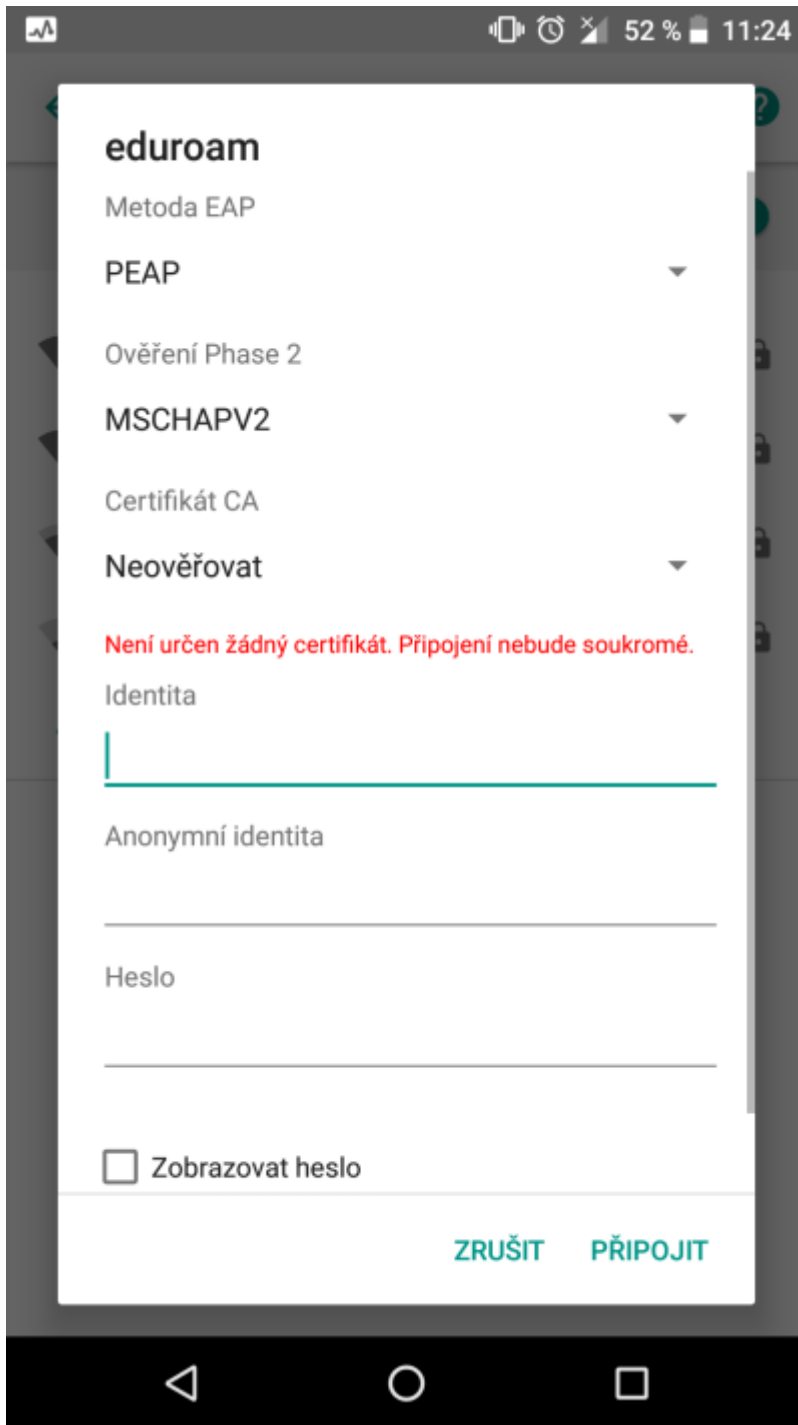

Připojení do sítě Eduroam

cesta pro nastavení v menu zařízení: Nastavení → v sekci Bezdrátová připojení a sítě → Wi-Fi (zapnout) → vybrat síť eduroam

1. Metoda EAP: **PEAP**
2. Ověření Phase 2: **MSCHAPV2**
3. Certifikát CA: Neověřovat
4. Identita: **uživatelské jméno@icpf.cas.cz** nebo (@ueb.cas.cz, @gli.cas.cz, @tc.cas.cz) dle vaší organizace
5. Heslo bezdrátové sítě: **vaše heslo do sítě ASUCH**
6. pokročilé možnosti není třeba nastavovat

Připojení VPN

cesta pro nastavení v menu zařízení: Nastavení → v sekci Bezdrátová připojení a sítě → Další → Sít VPN

Před nastavením VPN je nutné nastavit kód PIN nebo heslo zámku obrazovky

1. Přidat profil VPN
2. Název: *např.* **VPN ASUCH**