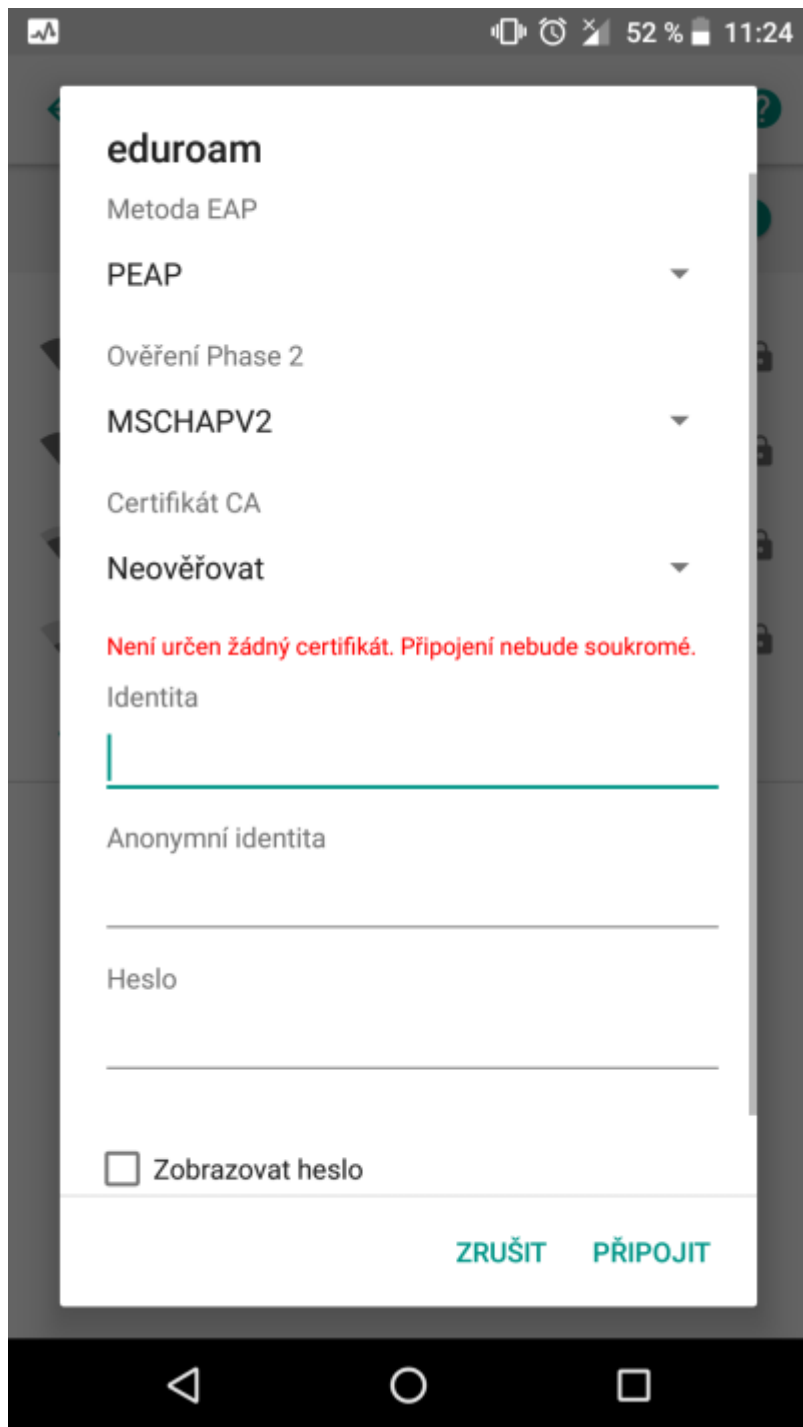

Připojení do sítě Eduroam

cesta pro nastavení v menu zařízení: Nastavení → Síť a internet → Wi-Fi (zapnout) → vybrat síť eduroam

1. Metoda EAP: **PEAP**
2. Ověření Phase 2: **MSCHAPV2**
3. Certifikát CA: Neověřovat
4. Identita: **uživatelské jméno@icpf.cas.cz** nebo (@ueb.cas.cz, @gli.cas.cz, @tc.cas.cz) dle vaší organizace
5. Anonymní identita: **pole musí být prázdné**
6. Heslo bezdrátové sítě: **vaše heslo do sítě ASUCH**
7. pokročilé možnosti není třeba nastavovat

Pokud se i přes všechny správně nastavené možnosti nemůžete připojit, stáhněte si z obchodu Play aplikaci Geteduroam a připojte se přes ní.

<https://play.google.com/store/search?q=geteduroam&c=apps>

Připojení VPN