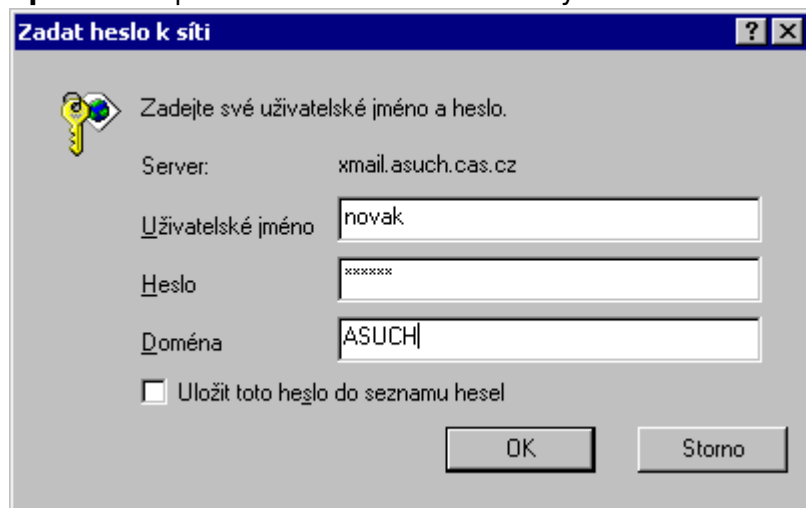

# Přihlašování k www serverům pomocí Internet Exploreru

Pro přihlašování k www serverům provozovaným v naší síti (jako např. k poště na <https://xmail.asuch.cas.cz> nebo nákladům na granty na <http://info.icpf.cas.cz> ) se používá stejné uživatelské jméno a heslo jako pro přihlášení do sítě. Přihlašovací okna Internet Exploreru a způsob jejich vyplnění se však mohou v jednotlivých verzích lišit.

**Způsob A** - přihlašovací okno má pouze 2 řádky:

Do prvního řádku vyplňte doménu a své uživatelské jméno ve tvaru „doména\jméno“ (např. „ASUCH\novak“) a do druhého heslo.

**Způsob B** - přihlašovací okno má tři řádky